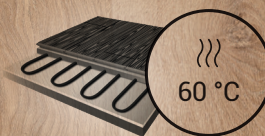

**SCHODOVÉ HRANY
PRE KAŽDÚ PODLAHU**

Do 4 týždňov k dodaniu
schodové hrany vyrobené
priamo z podlahových lamiel

**ODOLNOSŤ PROTI
TRVALO VYSOKÝM
TEPLOTÁM**

Vhodné aj na elektrické
vykurovacie fólie

**20 × 20 = 400 m²
BEZ PRECHODOVÝCH
PROFILOV**